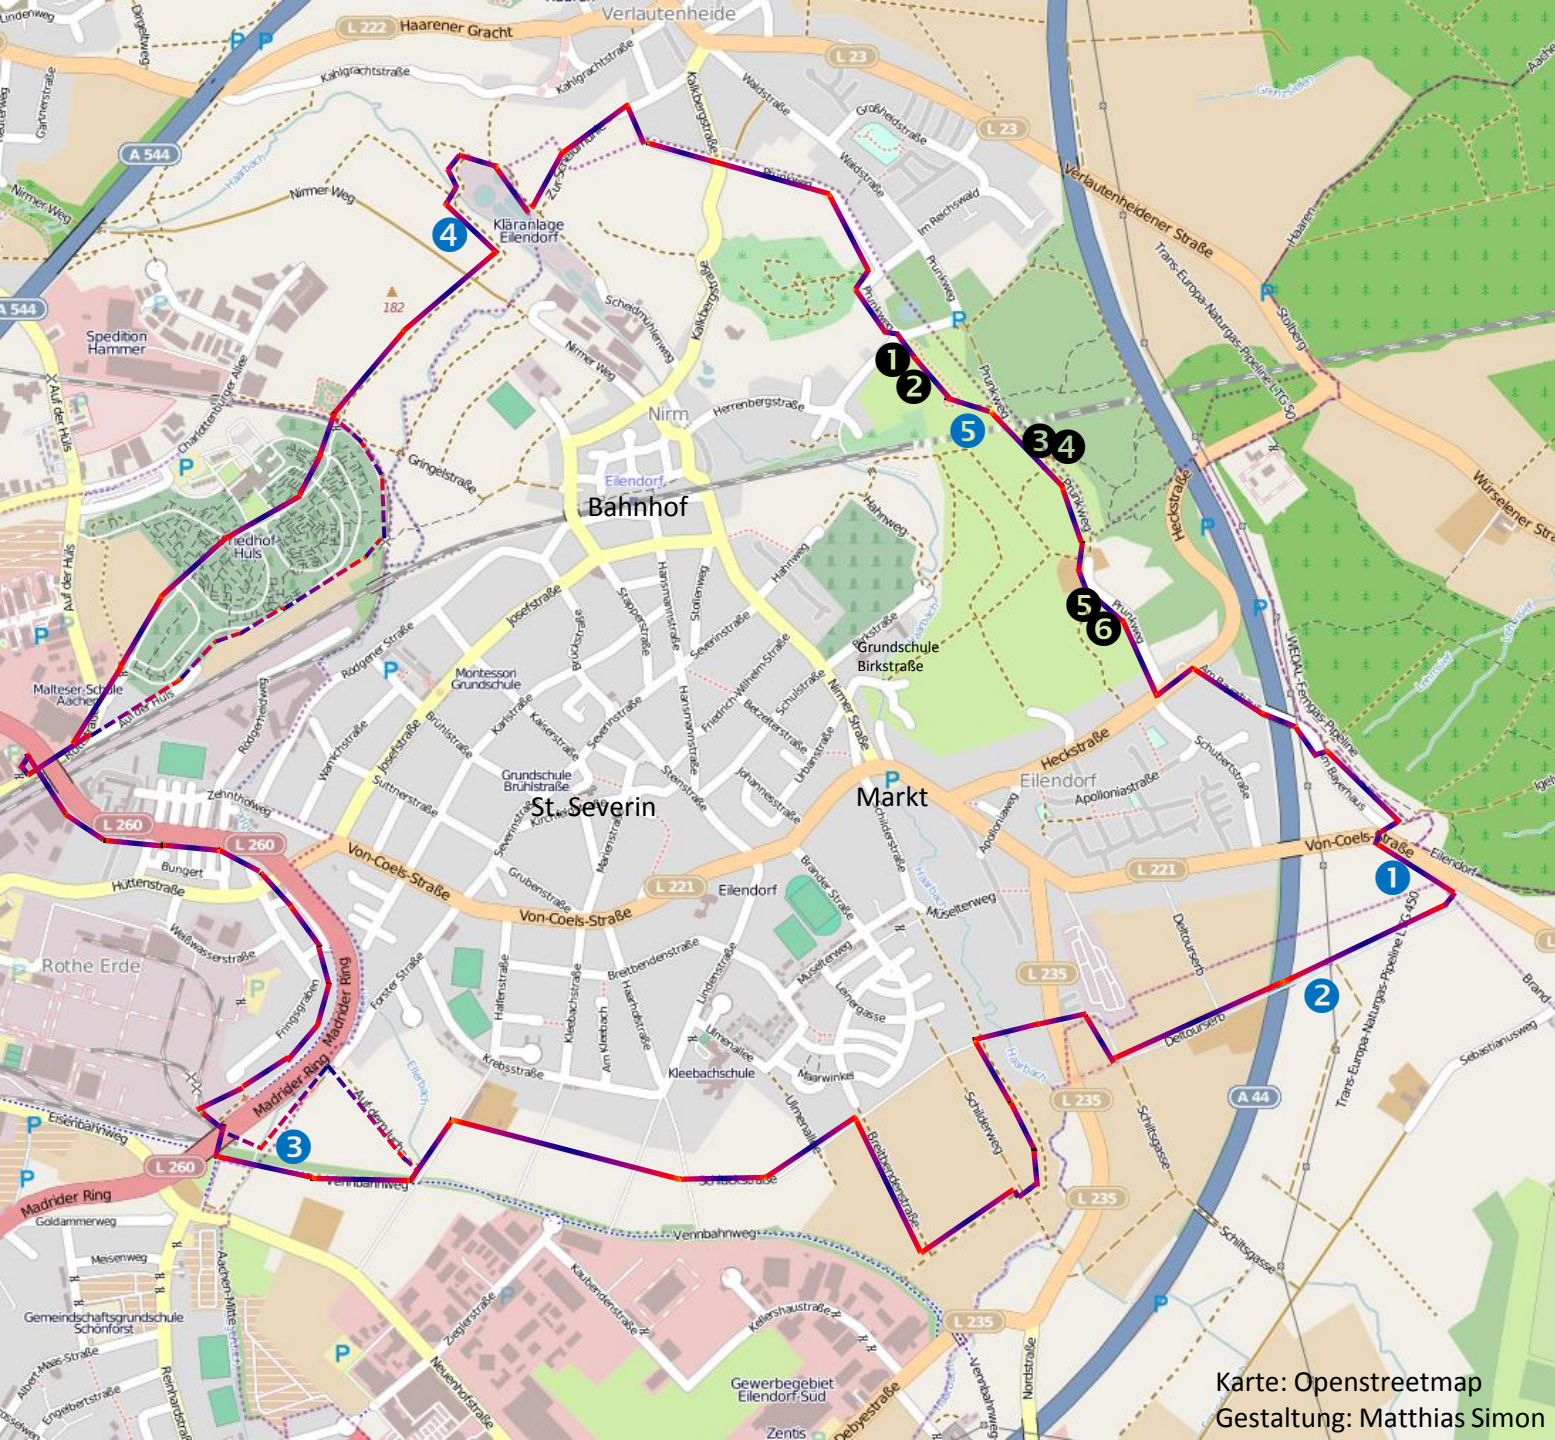

Rundweg um Eilendorf

 Vorhanden

 Planung

Infotafeln:

- 1** Übersicht Rundweg
- 2** Maar / Galmeiveilchen
- 3** Eisenbahntunnel
- 4** Kriegsende
- 5** Wasserwerk
- 6** Kalkwerk

Interessantes am Weg:

- 1** Alter Jüdischer Friedhof
- 2** Reste Westwall
- 3** Alte Vennbahn
- 4** Renaturierung Haarbach
- 5** Aussichtspunkt Knopp

Karte: Openstreetmap
Gestaltung: Matthias Simon